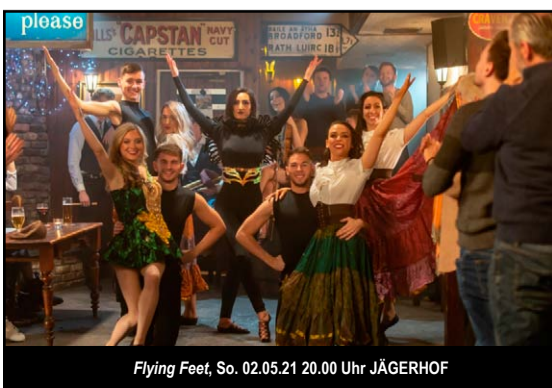

→ ÁLYTH McCORMACK & NIAMH O`BRIAN

Ályth McCormack ist eine der führenden schottischen Interpretinnen gälischer Lieder, sie ist außerdem noch Schauspielerin und die Sängerin der „Chieftains“, einer der weltweit bekanntesten Irish Folk Bands. Mit den „Chieftains“ tritt sie in großen Hallen vor tausenden von frenetisch jubelnden Menschen auf. Vollblut-Folksängerinnen wie Ályth McCormack zieht es dennoch immer wieder auf die kleinen Bühnen zurück. Diese Intimität ist bei ihrem neuen Schwerpunktthema eigentlich auch unverzichtbar. Begleitet wird sie von der nicht minder bekannten irischen Harfenistin und Sängerin Niamh O`Brian.
(Do.29.04. 20.00 Uhr)

→ FLYING FEET SchauspielHaus im JÄGERHOF

Wenn diese Truppe aus 8 bis 10 Tänzer*innen und 5 Musiker*innen den Jägerhof nicht zum Toben bringt, dann kann es niemand....Mit einigen der weltbesten ihres Genres, die z.T. mit „Riverdance“ weltweit Erfolge gefeiert haben.
(So. 02.05. 20.00, Einlass 19.15 Uhr JÄGERHOF)

→ Förderverein SchauspielHaus e.V.

Werden Sie Mitglied im Förderverein des Schauspielhauses Bergneustadt. Sie unterstützen damit beispielsweise das Programm auf diesem Spielplan. Antragsformulare gibt es im Schauspielhaus.

→ **Vielen Dank** an alle Unterstützer in der aktuellen Situation & Schwalbe Zweiradreifen Ralf Bohle GmbH

Bergischer Bote
Die Illustrierte für die Region

Flying Feet, So. 02.05.21 20.00 Uhr JÄGERHOF

Leistung durch Leidenschaft

Zeitarbeit · OnSite-Management ·
Personalvermittlung

www.stewe.de
personalservice

stewe Personalservice GmbH & Co. KG
Kölner Straße 253 · 51702 Bergneustadt
Telefon: 0 22 61 / 7 89 51-0

NESCHEN
Druck & Design

www.neschen-gmbh.de

RAUSCHENBACH
KÄLTETECHNIK GmbH

Kölner Str. 293 · 51702 Bergneustadt
☎ 0 22 61 / 944 10 · 📞 0 22 61 / 944 15
www.rauschenbach.de
e-mail: kaelte@rauschenbach.de

SCHWALBE

SCHÖLER Musikinstrumente
Pianohaus Schöler
Eichenstr. 24
51702 Bergneustadt
Tel: 02261 44398

Wir freuen uns auf Ihren Besuch!
www.SCHOELER-SHOP.de

Noten & Zubehör

die ausbildungsexpertin.de
MARLENE WEINER